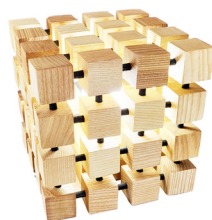

N°18 LAMPE CUBE

Dimensions	
Longueur	
Hauteur	20 cm
Largeur	20 cm
Nature du bois	Frêne
Numéro comptable : 50004765