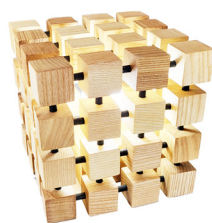

N°16 LAMPE CUBE

Dimensions	
Longueur	
Hauteur	20 cm
Largeur	20 cm
Nature du bois	Frêne
Numéro comptable : 50004765