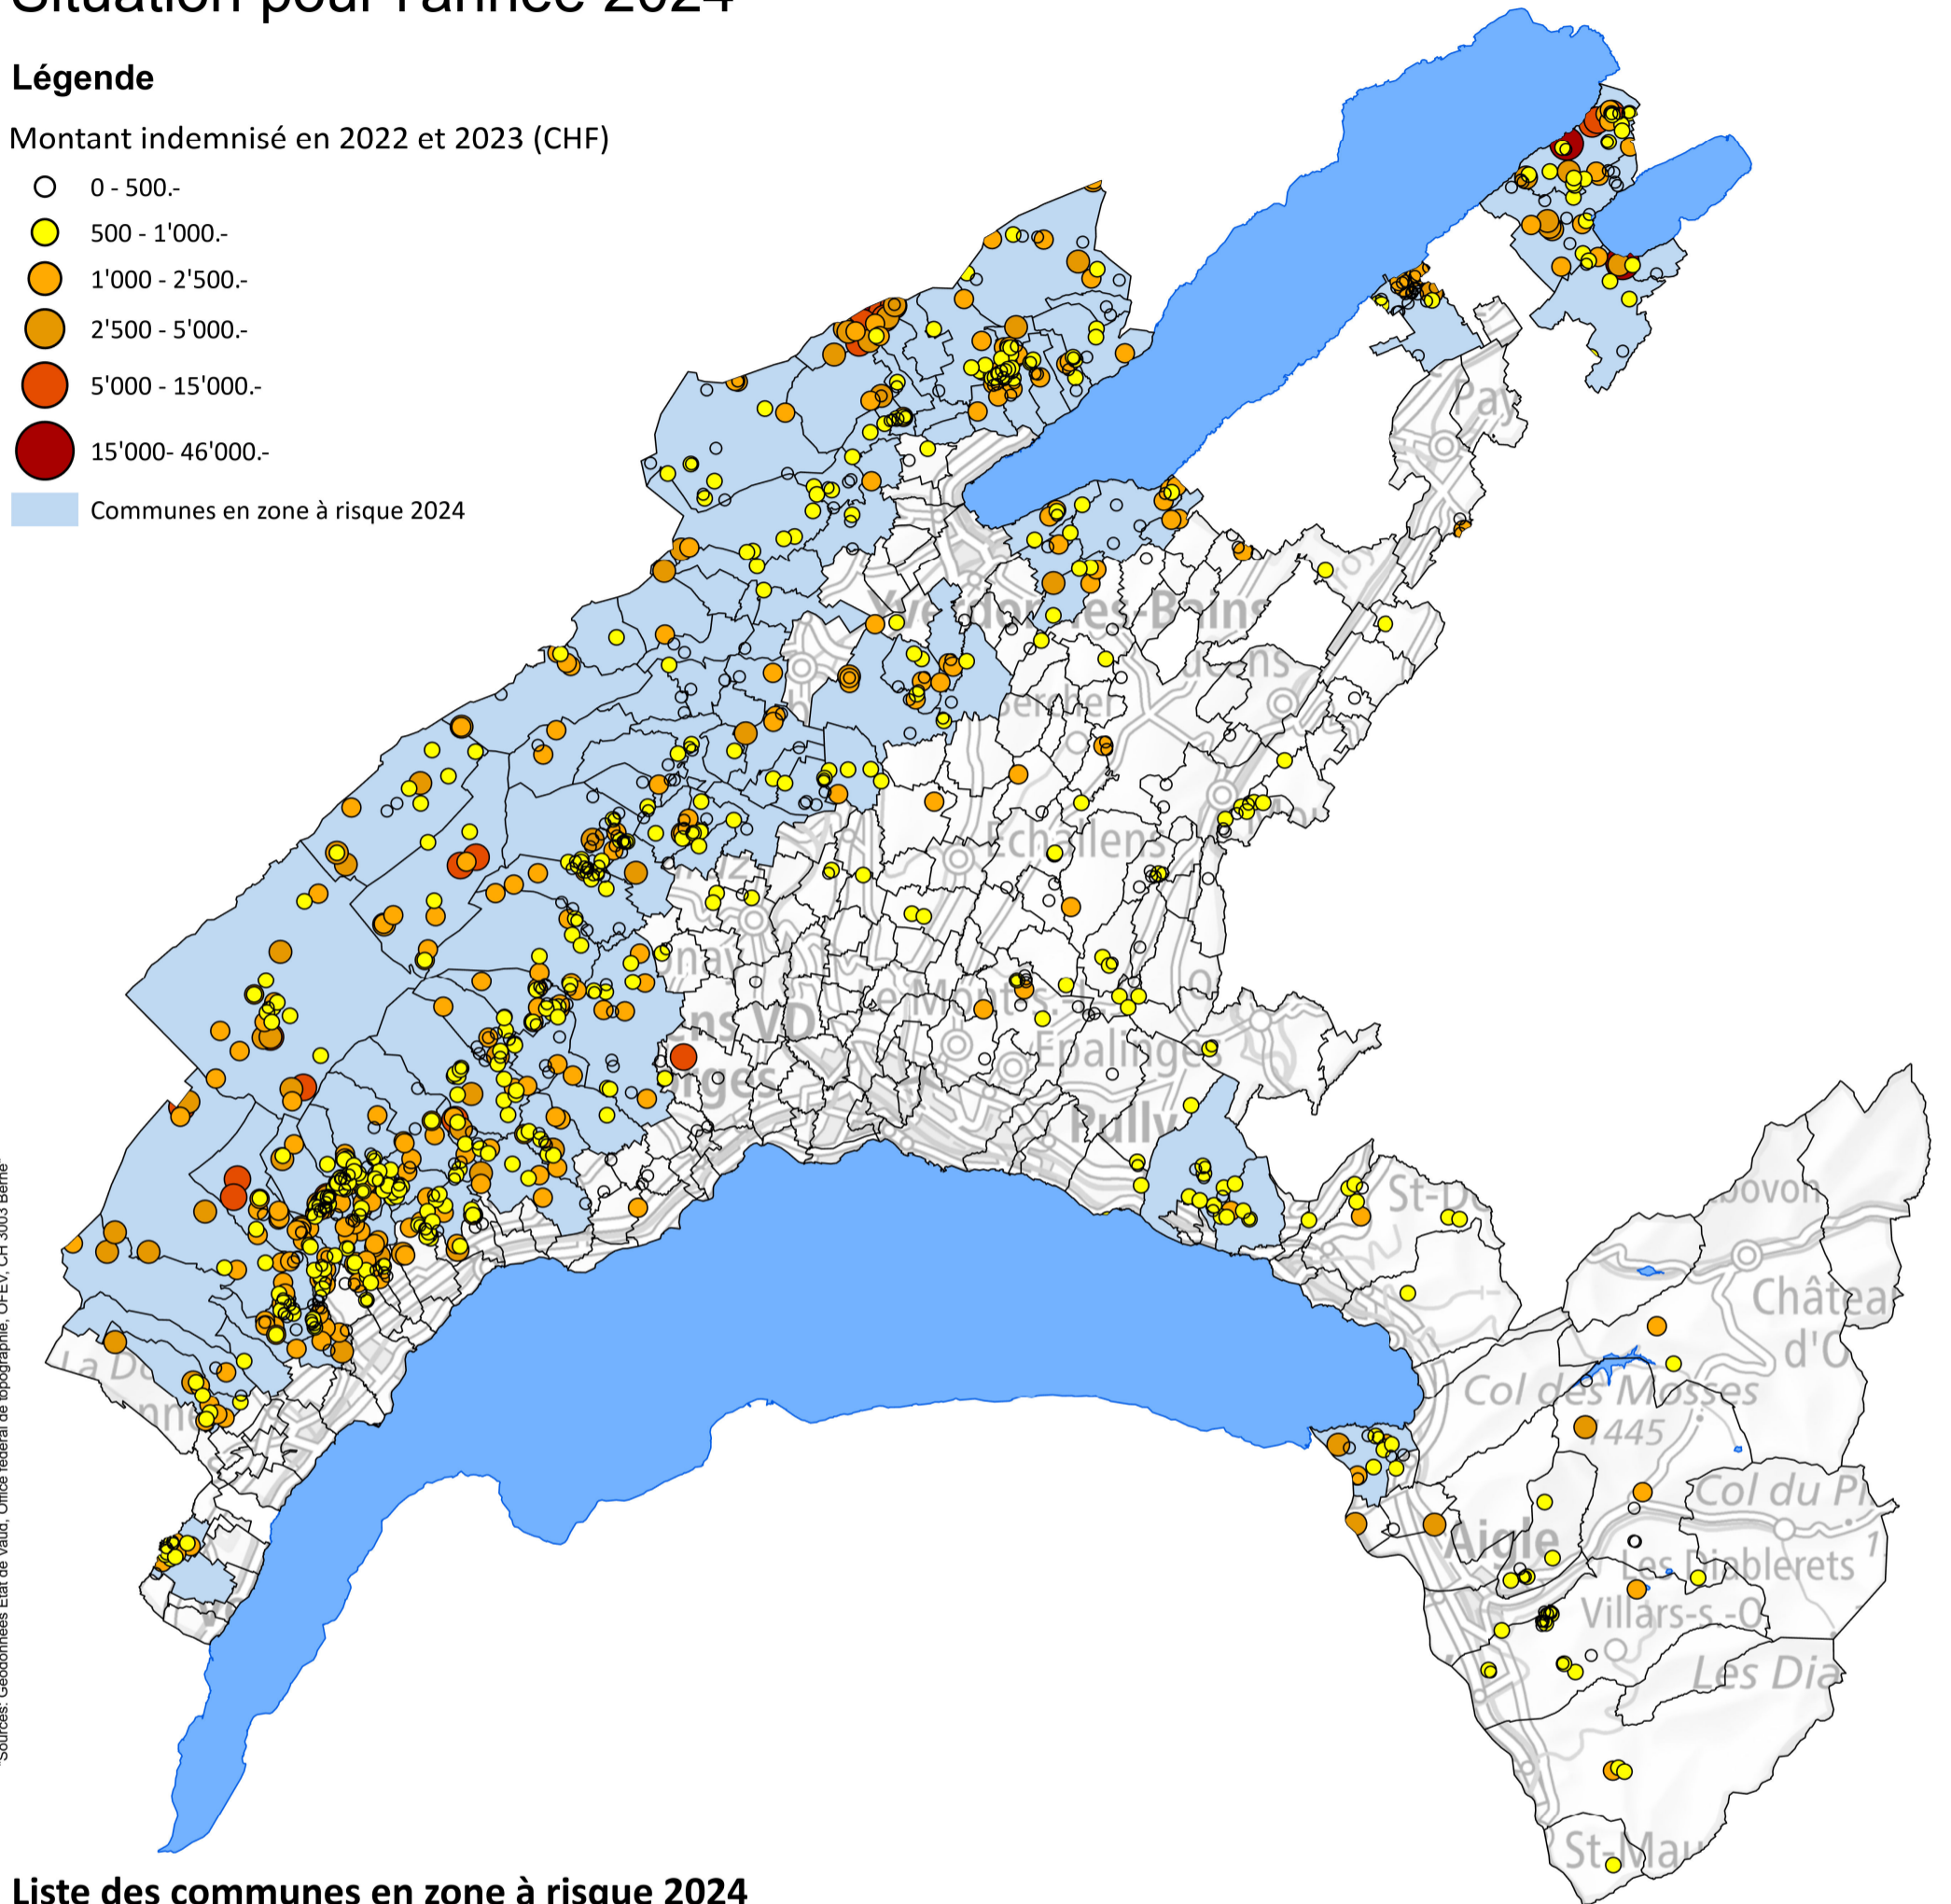

Dommmages causés par le sanglier aux cultures, prairies et pâturages

Communes situées en zone à risque

Situation pour l'année 2024

Légende

Montant indemnisé en 2022 et 2023 (CHF)

- 0 - 500.-
- 500 - 1'000.-
- 1'000 - 2'500.-
- 2'500 - 5'000.-
- 5'000 - 15'000.-
- 15'000- 46'000.-

■ Communes en zone à risque 2024

Liste des communes en zone à risque 2024

Agiez	Burtigny	Cuarny	L'Abergement	Montricher	Saint-Oyens
Arnex-sur-Orbe	Champagne	Cudrefin	L'Isle	Mutrux	Sainte-Croix
Arzier-Le Muids	Champvent	Essertines-sur-Rolle	La Praz	Novalles	Saubraz
Aubonne	Chardonne	Essertines-sur-Yverdon	La Sarraz	Noville	Sergey
Avenches	Chavannes-de-Bogis	Faug	Le Chenit	Onnens (VD)	Suchy
Ballaigues	Chavornay	Ferreyres	Le Lieu	Orges	Tévenon
Ballens	Cheseaux-Noréaz	Fiez	Le Vaud	Orny	Trélex
Bassins	Chésérax	Fontaines-sur-Grandson	Les Clées	Pompaples	Valeyres-sous-Rances
Baulmes	Chevilly	Genolier	Lignerolle	Premier	Vallorbe
Bavois	Chevroux	Gimel	Longirod	Provence	Vaulion
Belmont-sur-Yverdon	Coinsins	Gingins	Marchissy	Puidoux	Villars-Epeney
Berolle	Commugny	Givrins	Mauborget	Rances	Vugelles-La Mothe
Bière	Concise	Grandcour	Mauraz	Romainmôtier-Envy	Vuiteboeuf
Bofflens	Corcelles-près-Concise	Grandevent	Moiry	Rovray	Vully-les-Lacs
Bonvillars	Cronay	Hautemorges	Mollens (VD)	Saint-Cergue	Yens
Brettonnières	Croy	Juriens	Mont-la-Ville	Saint-George	Yvonand
Bullet	Cuarnens	L'Abbaye	Montcherand	Saint-Livres