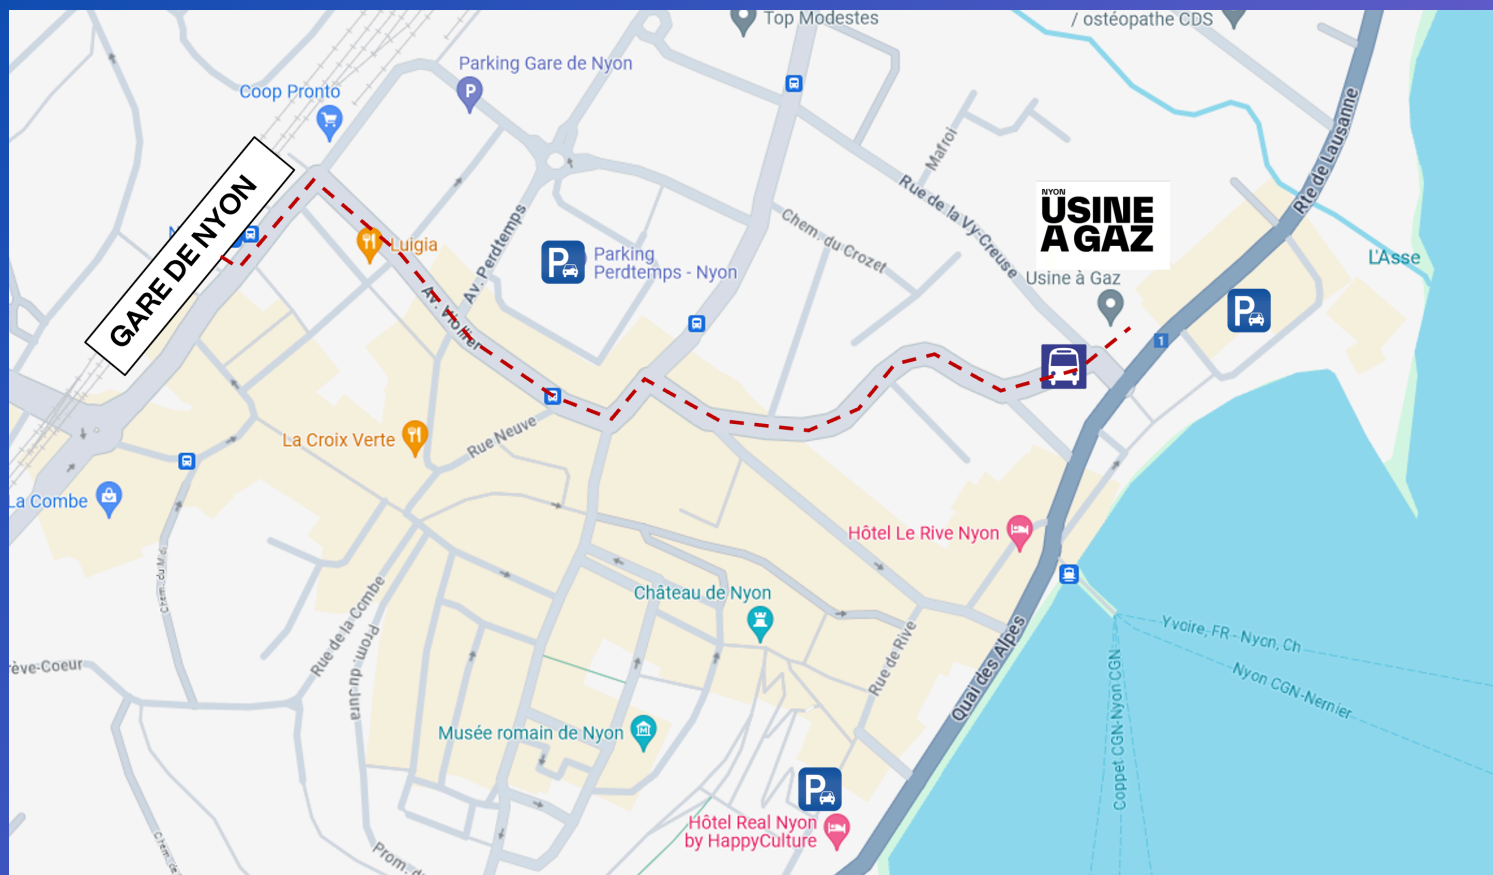

Comment s'y rendre

Rue César Soulié 1, 1260 Nyon

TRAIN

Ligne Genève-Lausanne, arrêt Nyon
www.cff.ch

A PIED

9 minutes de trajet, voir l'itinéraire
en rouge sur la carte

VOITURE

De Genève, autoroute, sortie Nyon

De Lausanne, autoroute, sortie Nyon

Parking de Rive - rue de Rive - situé en face de l'Usine à Gaz - libre dès 18h30

Parking de la Duche - Rue de Rive 72 - 5 minutes à pieds de l'Usine à Gaz

Parking Perdtemps - Avenue Perdtemps 3 - 7 minutes à pieds de l'Usine à Gaz
- libre dès 18h30

BUS

Lignes 811, 803 - Arrêt Usine à Gaz
Zone 11 - Nyon - Mobilis TPN
www.bustpn.ch

TAXIS

Taxi Services 0800 810 810