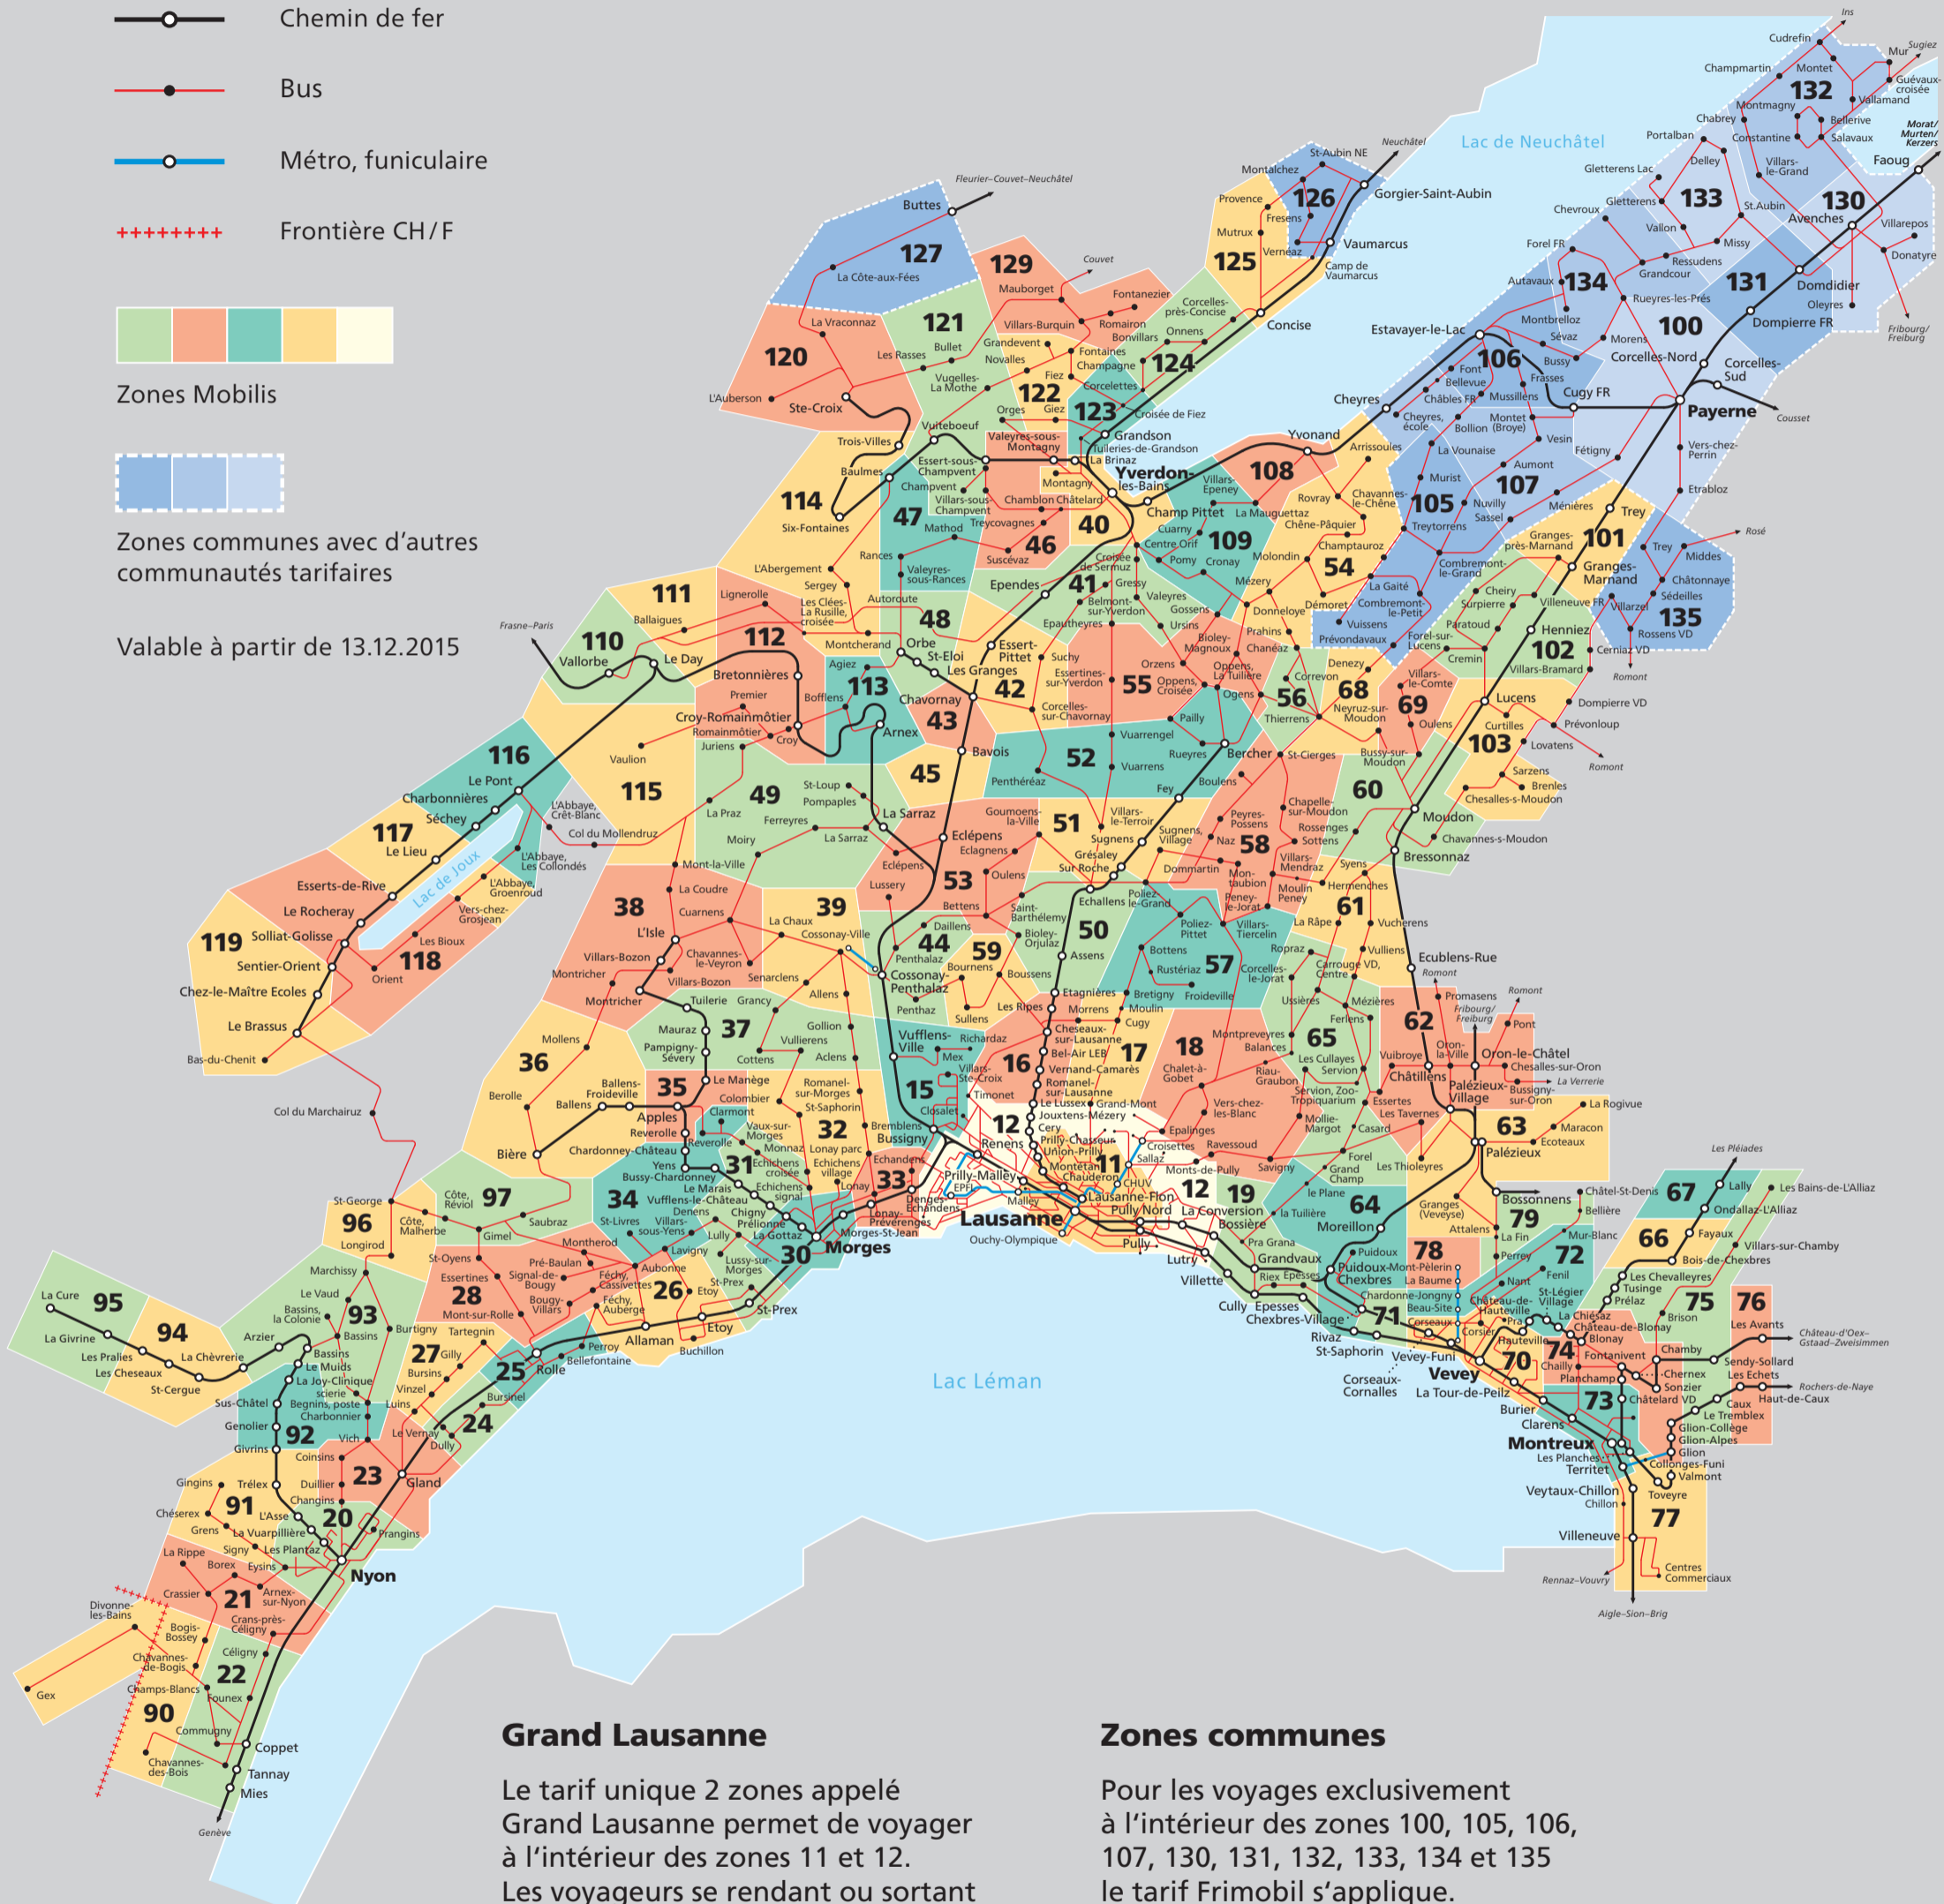

Plan de zones tarifaires

-  Chemin de fer
-  Bus
-  Métro, funiculaire
-  Frontière CH/F

Zones Mobilis

Zones communes avec d'autres communautés tarifaires

Valable à partir de 13.12.2015

Grand Lausanne
 Le tarif unique 2 zones appelé Grand Lausanne permet de voyager à l'intérieur des zones 11 et 12. Les voyageurs se rendant ou sortant de ce périmètre achètent un titre de transport de l'assortiment habituel.

Zones communes
 Pour les voyages exclusivement à l'intérieur des zones 100, 105, 106, 107, 130, 131, 132, 133, 134 et 135 le tarif Frimobil s'applique.
 Pour les voyages exclusivement à l'intérieur des zones 126 et 127, le tarif Onde verte s'applique.