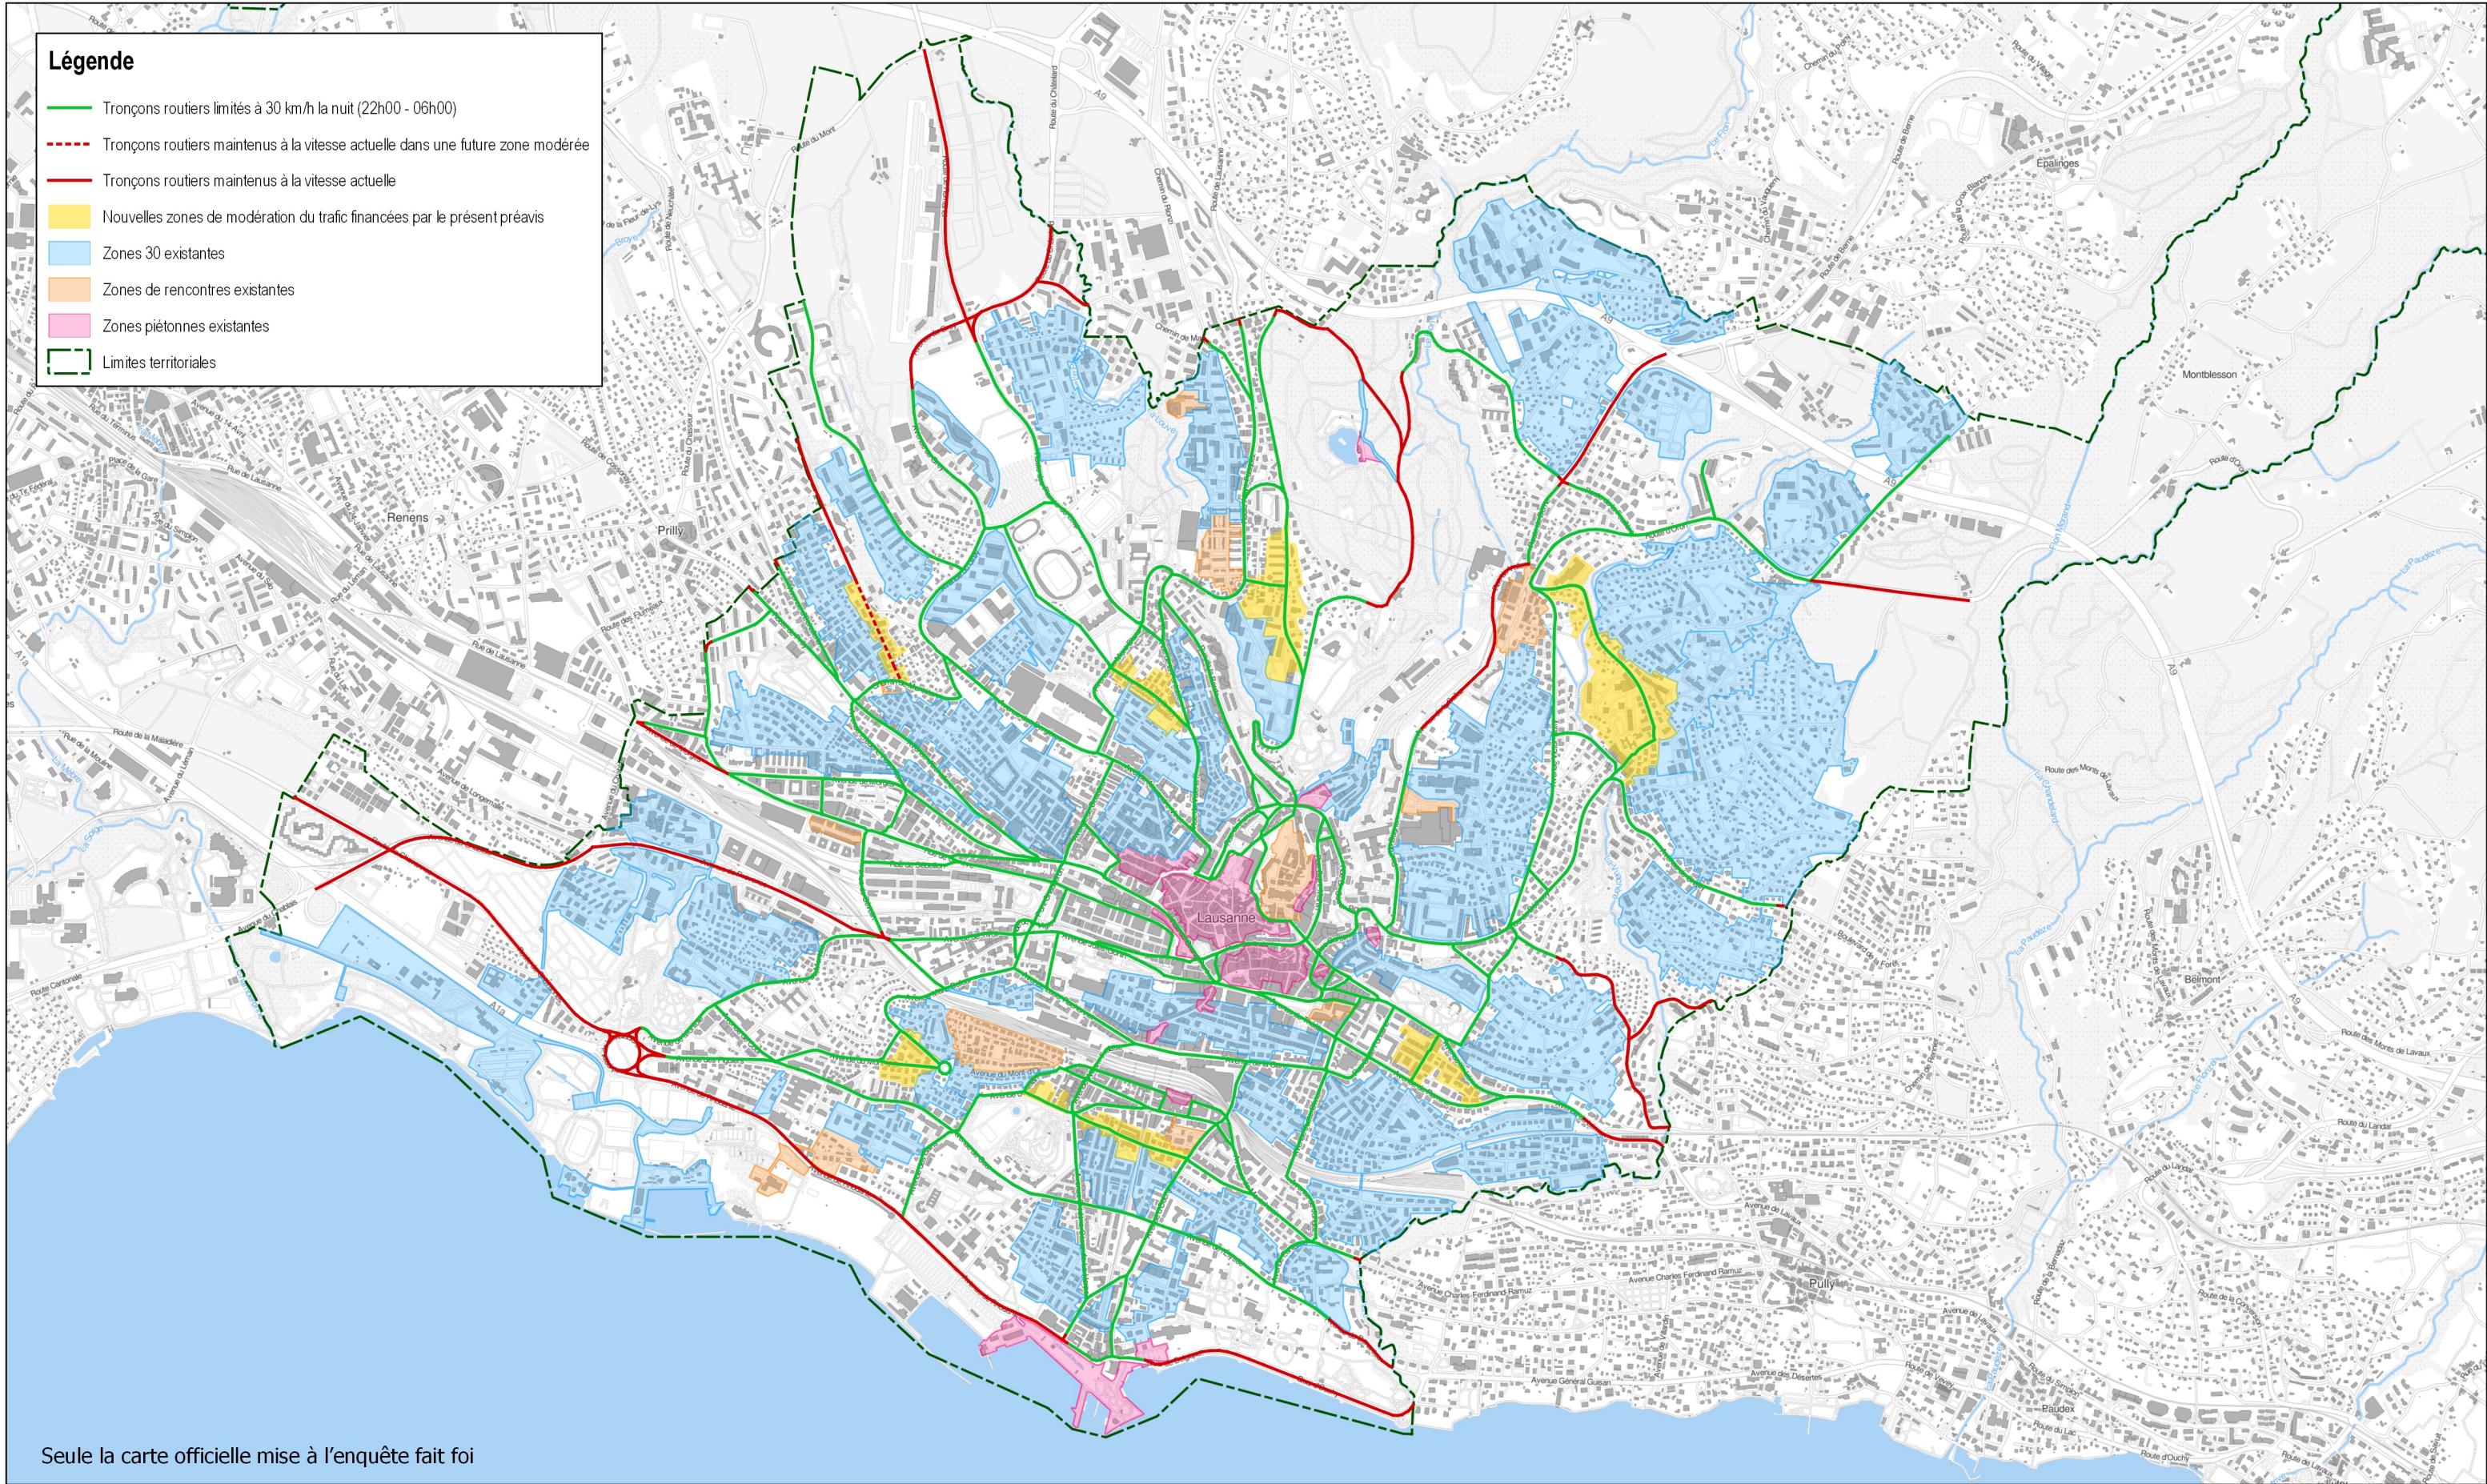

Réseau routier concerné par la limitation de vitesse durant la nuit (22h00-06h00) selon les critères définis par le Canton (DGMR) et zones modérées

Seule la carte officielle mise à l'enquête fait foi